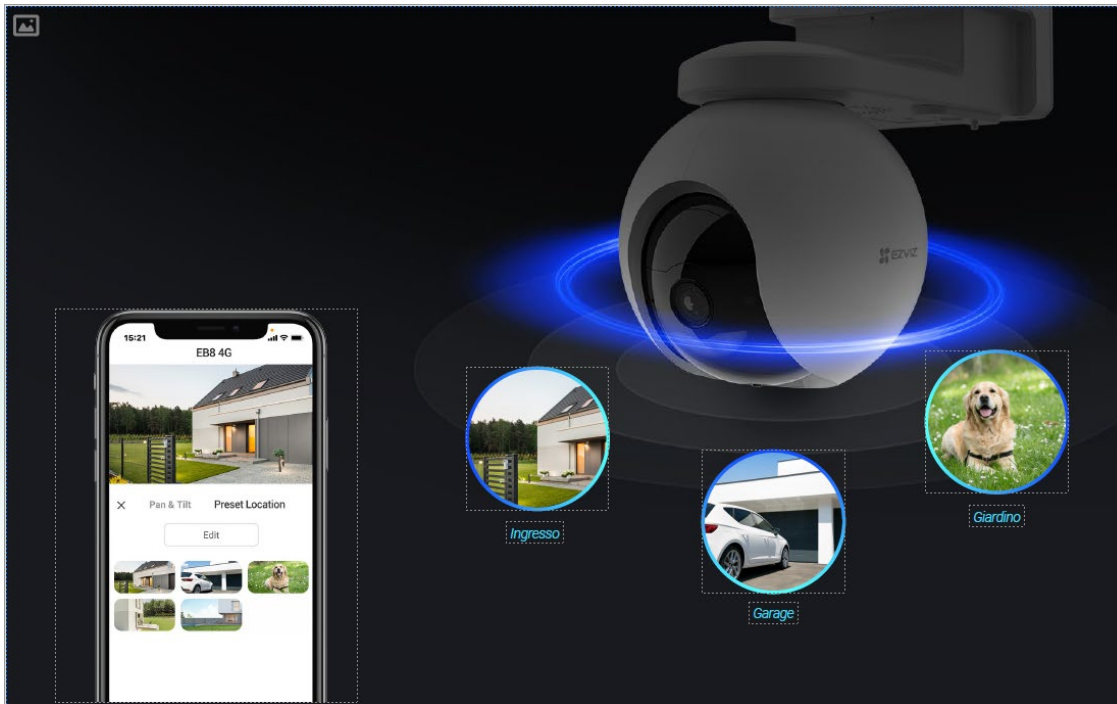

## Connessione 4G LTE

La Telecamera può essere installata anche in zone dove non è presente una rete Wi-Fi e grazie al 4G LTE può essere utilizzata in mobilità

Utile anche come:

- fototrappola
- monitoraggio siti remoti e passaggio di animali selvatici e non

## GPS integrato

Anche in caso di smarrimento della telecamera nella natura o nei boschi, sarà possibile individuarla facilmente grazie alla funzione di localizzazione GPS

Audio Parla e Ascolta e  
Messaggi vocali Personalizzabili

*Proprietà privata!*

Un clic per tornare alla posizione predefinita.  
Fino a 12 posizioni selezionabili

Integrazione intelligente, controllo vocale  
con Alexa e Google home

## Visione Notturna a Colori fino a 15 metri

Visione notturna a colori

Visione notturna in bianco e nero