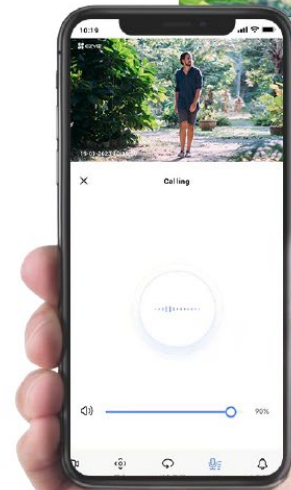

## Connessione 4G LTE

La Telecamera può essere installata anche in zone dove non è presente una rete Wi-Fi e grazie al 4G LTE può essere utilizzata in mobilità

Utile anche come:

- fototrappola
- monitoraggio siti remoti e passaggio di animali selvatici e non

*Proprietà privata!*

Un clic per tornare alla posizione predefinita.  
Fino a 12 posizioni selezionabili

Integrazione intelligente, controllo vocale  
con Alexa e Google home